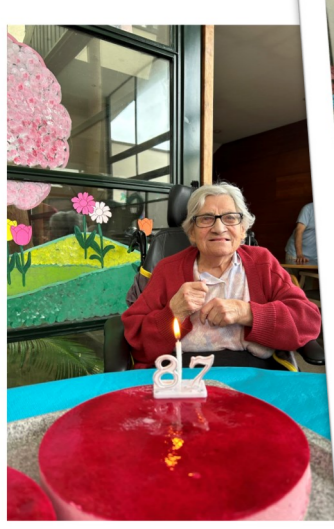

Atelier chant

Fête des anniversaires avec Karaké'Pat

Balade dans le bourg

Loto au Foyer la Passerelle

L'édito

Les beaux jours arrivent pour ce mois d'août, nous vous invitons à plonger au cœur de l'été au sein de la résidence et à découvrir le planning des animations.